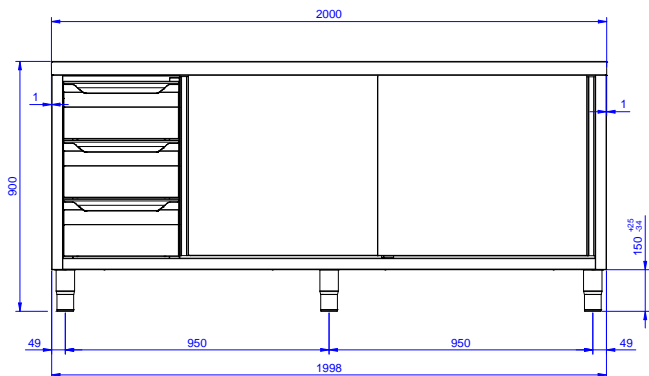

Preparazione Statica Standard Tavolo 3 cassetti lato sinistro e 2 porte scorrevoli, da 2000 mm

ARTICOLO N° _____

MODELLO N° _____

NOME _____

SIS # _____

AIA # _____

133264 (MTA2000SXPN)

Tavolo con 3 cassetti lato
sinistro e 2 porte scorrevoli,
da 2000 mm

Descrizione

Articolo N° _____

Tavolo in acciaio inox AISI 304 con piano di lavoro da 50 mm e spessore 10/10. Struttura interna saldata. Porte scorrevoli fonoassorbenti. Ripiano intermedio regolabile e piedini ad altezza regolabile. Tre cassetti in acciaio inox AISI 304 (capacità di ca

Caratteristiche e benefici

- Ideali per essere collocati al centro della cucina, singolarmente o contrapposti.

Costruzione

- Struttura completamente in acciaio inox con telaio saldato per conferire massima stabilità al tavolo.
- Miglior accesso al vano grazie alla presenza, per tutte le lunghezze, di solo due porte.
- Piano di lavoro in acciaio 10/10 in AISI 304 di spessore 50 mm con piega salvamani sui bordi con pannello fonoassorbente da 18 mm di spessore.
- Pannelli laterali e suola rinforzata in acciaio inox AISI 304.
- I tavoli sono dotati di ripiano intermedio posizionabile a tre diverse altezze.
- Porte fonoassorbenti e scorrevoli su guide poste all'interno della cornice del mobile.
- Piedini in acciaio inox AISI 304 di 200 mm di altezza e 54 mm di diametro, regolabili: -50/+30 mm.
- Cassetti in acciaio inox AISI 304 stampati in pezzo unico con angoli arrotondati per facilitare la pulizia e migliorare l'igiene; possono contenere bacinelle GN con altezza massima di 100 mm. Portata massima di 40 kg.
- Costruzione in acciaio inox.

Approvazione: _____

Fronte

Lato

Alto

Informazioni chiave

Larghezza armadio:	
133264 (MTA2000SXP)	1510 mm
Profondità armadio:	645 mm
Altezza armadietto:	595 mm
Dimensioni esterne, larghezza:	2000 mm
Dimensioni esterne, profondità:	700 mm
Dimensioni esterne, altezza:	900 mm
Numero e tipologia di porte:	2 Scorrevole
Spessore piano di lavoro:	50 mm
Peso netto:	80 kg