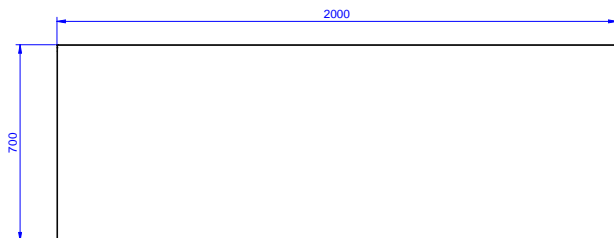

Descrizione

Articolo N° _____

Tavolo in acciaio inox AISI 304 con piano di lavoro da 50 mm e spessore 10/10. Struttura interna saldata. Porte scorrevoli fonoassorbenti. Ripiano intermedio regolabile e piedini ad altezza regolabile. Tre cassetti in acciaio inox AISI 304 (capacità di ca

Approvazione: _____

Fronte

Lato

Alto

Informazioni chiave

Larghezza armadio:	
133264 (MTA2000SXP)	1510 mm
Profondità armadio:	645 mm
Altezza armadietto:	595 mm
Dimensioni esterne, larghezza:	2000 mm
Dimensioni esterne, profondità:	700 mm
Dimensioni esterne, altezza:	900 mm
Numero e tipologia di porte:	2 Scorrevole
Spessore piano di lavoro:	50 mm
Peso netto:	80 kg