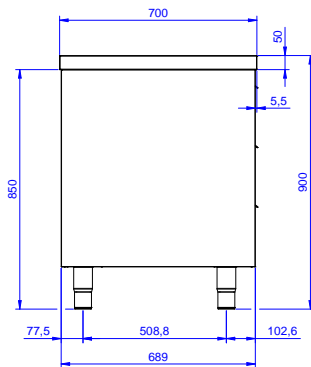

Descrizione

Articolo N° _____

Tavolo in acciaio inox AISI 304 con piano di lavoro da 50 mm e spessore 10/10. Struttura interna saldata. Porte scorrevoli fonoassorbenti. Ripiano intermedio regolabile e piedini ad altezza regolabile. Tre cassetti in acciaio inox AISI 304 (capacità di ca

Caratteristiche e benefici

- Ideali per essere collocati al centro della cucina, singolarmente o contrapposti.

Costruzione

- Struttura completamente in acciaio inox con telaio saldato per conferire massima stabilità al tavolo.
- Miglior accesso al vano grazie alla presenza, per tutte le lunghezze, di solo due porte.
- Piano di lavoro in acciaio 10/10 in AISI 304 di spessore 50 mm con piega salvamani sui bordi con pannello fonoassorbente da 18 mm di spessore.
- Pannelli laterali e suola rinforzata in acciaio inox AISI 304.
- I tavoli sono dotati di ripiano intermedio posizionabile a tre diverse altezze.
- Porte fonoassorbenti e scorrevoli su guide poste all'interno della cornice del mobile.
- Piedini in acciaio inox AISI 304 di 200 mm di altezza e 54 mm di diametro, regolabili: -50/+30 mm.
- Cassetti in acciaio inox AISI 304 stampati in pezzo unico con angoli arrotondati per facilitare la pulizia e migliorare l'igiene; possono contenere bacinelle GN con altezza massima di 100 mm. Portata massima di 40 kg.
- Costruzione in acciaio inox.

Approvazione: _____

Fronte

Lato

Alto

Informazioni chiave

Larghezza armadio:	
133264 (MTA2000SXP)	1510 mm
Profondità armadio:	645 mm
Altezza armadietto:	595 mm
Dimensioni esterne, larghezza:	2000 mm
Dimensioni esterne, profondità:	700 mm
Dimensioni esterne, altezza:	900 mm
Numero e tipologia di porte:	2 Scorrevole
Spessore piano di lavoro:	50 mm
Peso netto:	80 kg